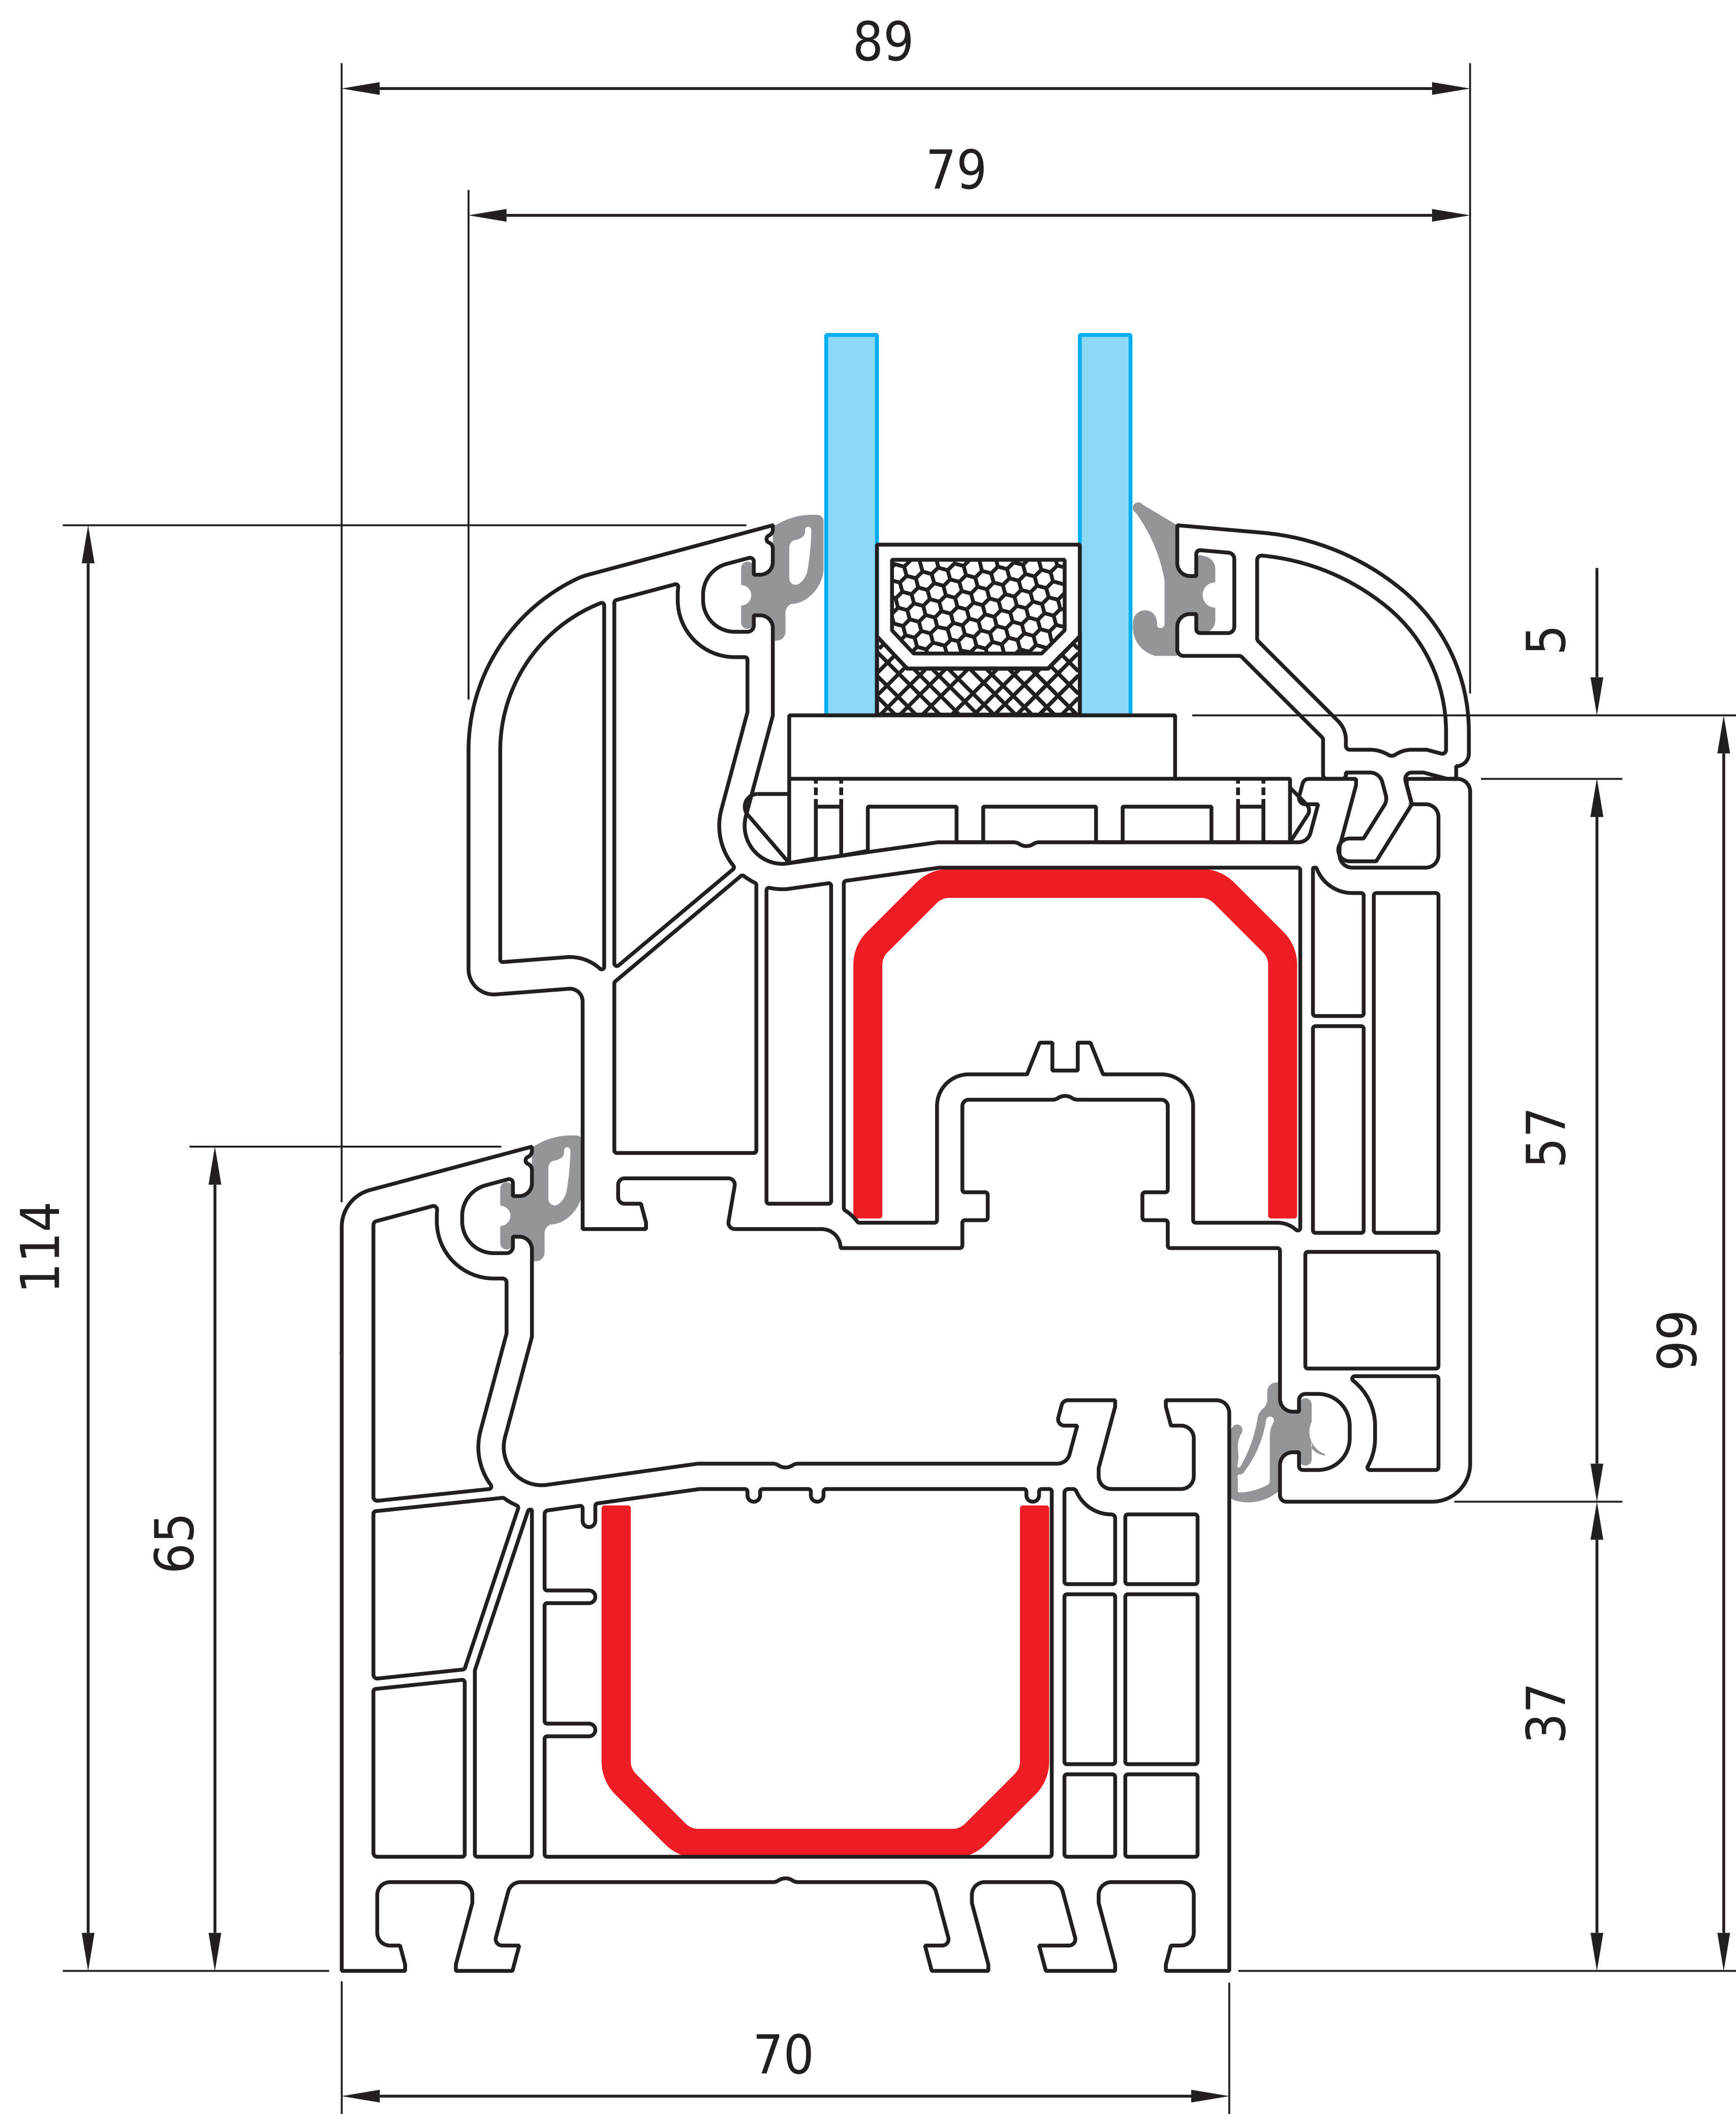

IDEAL 4000 Round line

Rama	140 001
Skrzydło	140 022